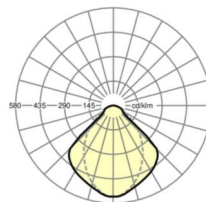

параметры

номер заказа	78120024100
код EAN	4020863323494
номер таможенного тарифа	94051190
Знак прохождения контроля	IP 20, класс защиты I, F, Стойкость к ударам теннисных мячей, Стойкость к ударам мячей, Indoor, CE
Степень ударопрочности IK	IK03
Температура окружения	ta 25°C
Гарантийный срок	5 лет
Государственные программы поддержки	BEG - государственные субсидии для энергосберегающих зданий (действительна только для Германии)

электротехника

Балласт	Электронный драйвер (1 штука)
Мощность системы	76W
сетевое напряжение	230V/50Hz
автоматический предохранитель (пусковой ток)	13 штук/B10, 22 штук/B16, 22 штук/C10, 37 штук/C16
класс энергосбережения/Источник света	B

Оптика

Оснастка	LED, цветопередача/оттенок света CRI ≥ 80 / 4000K
Допуск для координаты цветности (MacAdam)	3SDCM
Фотобиологическая безопасность (светильник)	RG1
Номинальный световой поток	9719lm
Срок службы LED	50000h L80/B10 (Tq 25°C)
светоотдача светильников	128lm/W
Угол излучения	(C0) / 75° (C90)
UGR поп./вдоль	19.5 / 19.8

DEEP-LINK

<https://www.regiolum.de/ru/article/78120024100>