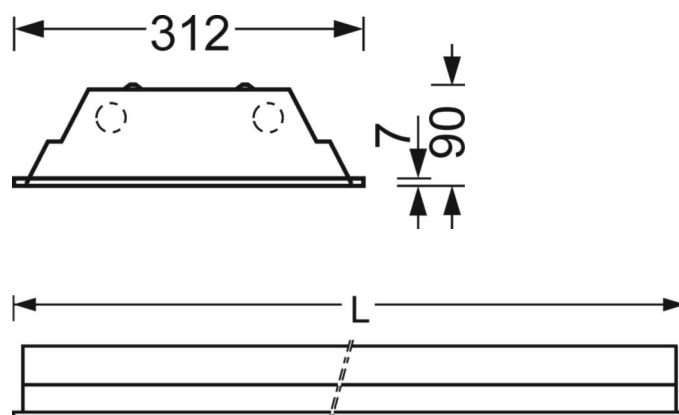

светильник для спортзалов - решетка, белая - прямой широконаправленный свет

Корпус из стального листа с кромкой одинаковой ширины вокруг, загнутой на 7мм вверх, для подвесных потолков на Т-образных траверсах с внешне симметричным рисунком и потолков с вырезом. Цвет корпуса белый стандартный для электротехники RAL 9016; Прямое широконаправленное распределение света через решетку из стального листа со стабильными гладкими перегородками; белая лакировка подобно RAL 9016; с V-образным отражательным профилем, откидывается с одной стороны; выдерживает удары мячей. Решетка крепится подпружиненными затворами, выдерживающими удары мячей и открываемыми только с помощью инструментов. Подключение к сети через 3-полюсную присоединительную клемму втычного контакта.; с переключающим преобразователем для дежурного освещения, по запросу. Крепежный хомут BBT для скрыто-симметричных потолочных конструкций или потолков с вырезом, заказывается отдельно.

## DEEP-LINK

<https://www.regiolum.de/ru/article/78120024100>

Ссылка	LED 9700lm 840
ηLB	100 %
Φ ↓/↑	100 % / 0 %
UGR поп./вдоль	19.5 / 19.8

**Механика**

цвет корпуса	белый стандартный для электротехники RAL 9016
размеры (LxWxH/DxH)	1548mm x 312mm x 90mm
Глубина	83mm
Потолочная система	Скрыто-симметричная конструкция [VS], потолки с вырезами (AD)
вырез в потолке (ДхШ/диам.)	1535mm x 300mm
глубина встройки	250mm [AD]; 250mm [VS]
вес (нетто)	12.27kg
Вид монтажа	настенная установка отдельных светильников

**размеры**

L	1548 mm	Длина
B	312 mm	Ширина
H	90 mm	Высота
T	83 mm	Глубина
DA(L)	1535 mm	Сечение, длина
DA(B)	300 mm	Сечение, ширина
Et(AD)	250 mm	Минимальное расстояние от потолка (потолки с вырезом)
Et(VS)	250 mm	Минимальное расстояние от потолка (скрытая симметричная конструк
MLVS	1550 mm	Модульный размер, длина (скрытая симметричная конструкция)
MBVS	312.5 mm	Модульный размер, ширина (скрытая симметричная конструкция)